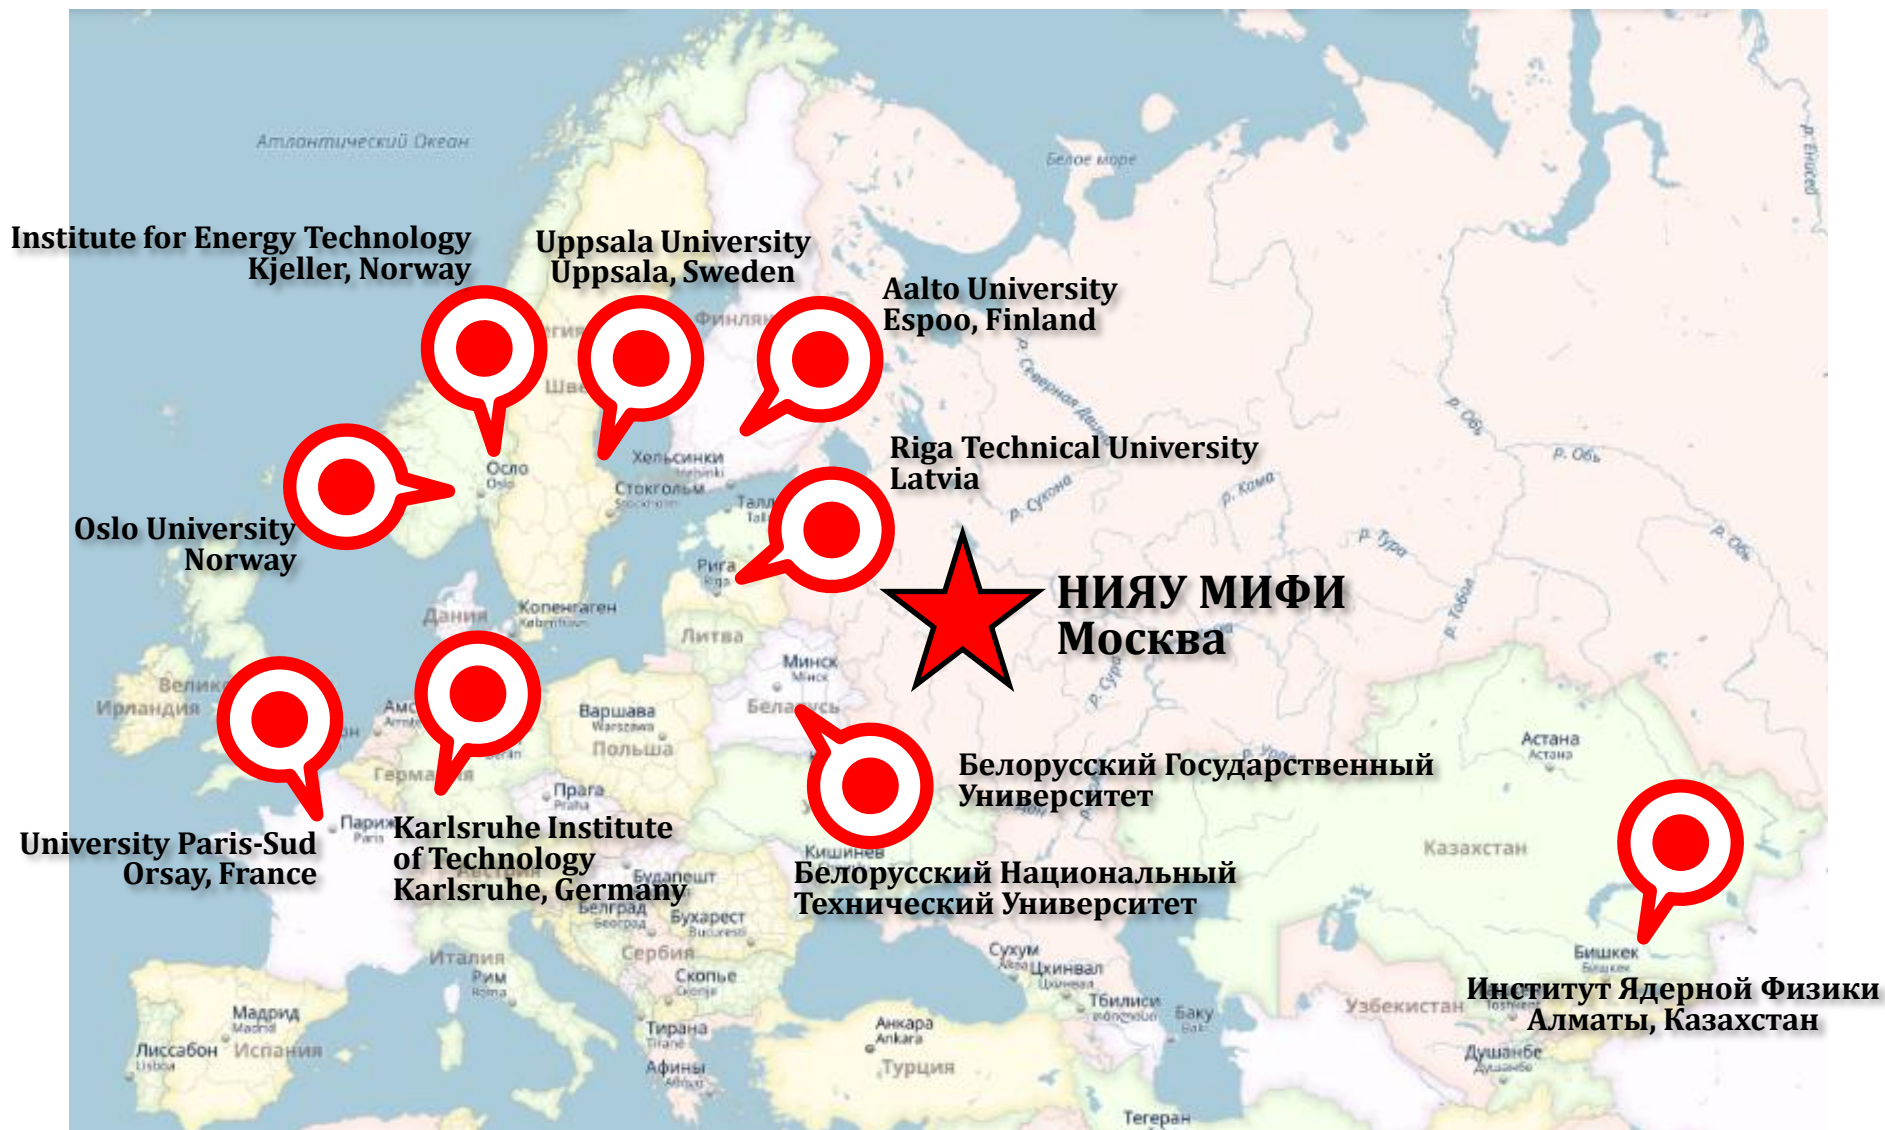

Международные связи кафедры

Международные связи в Европе

Международные связи в США

**The University of California
Berkeley**

**Purdue University
West-Lafayette**

**Massachusetts Institute of Technology (MIT)
Boston**

**San-Diego State University
San-Diego**

**Texas A&M University (TAMU)
College-Station**